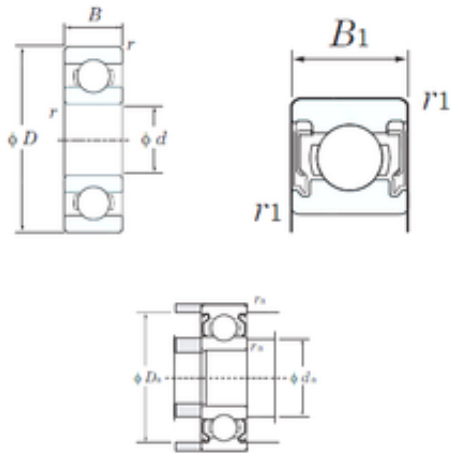

LY?MANUFACTURING CO.,LTD.

KOYO 627-2RU deep groove ball bearings

Bearing No. 627-2RU

Size	7x22x7 mm
Bore Diameter	7 mm
Outer Diameter	22 mm
Width	7 mm
d	7 mm
D	22 mm
B	7 mm
C	7 mm
r min.	0,3 mm
r1 min.	0,3 mm
da min.	9 mm
Da max.	20 mm
ra max.	0,3 mm
Weight	0,013 Kg
Basic dynamic load rating (C)	3,3 kN
Basic static load rating (C0)	1,35 kN
(Grease) Lubrication Speed	28000 r/min

627-2RU Bearing 2D drawings and 3D CAD models