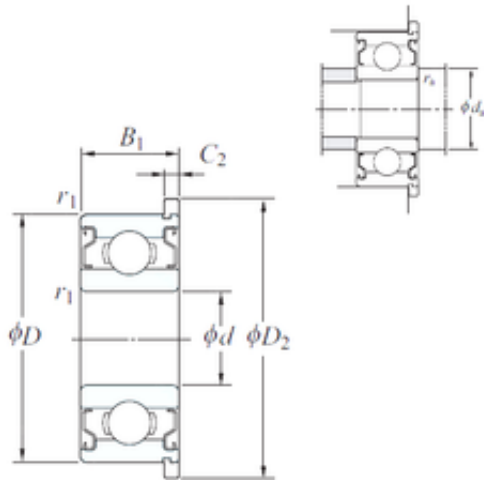

## KOYO WFN686 ZZ deep groove ball bearings

Bearing No. WFN686 ZZ

Size	6x13x5 mm
Bore Diameter	6 mm
Outer Diameter	13 mm
Width	5 mm
d	6 mm
D	13 mm
B	5 mm
C	5 mm
r	0,15 mm
D2	15 mm
da min.	7,2 mm
ra max.	0,15 mm
C2	1,1 mm
Weight	0,0026 Kg
Basic dynamic load rating (C)	1,1 kN
Basic static load rating (C0)	0,44 kN
(Grease) Lubrication Speed	48 000 r/min