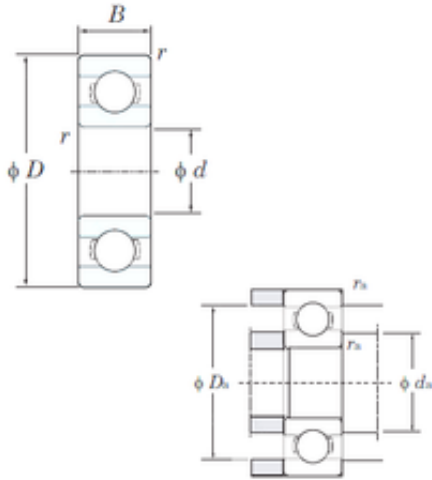

## KOYO 683 deep groove ball bearings

Bearing No. 683

Size	3x7x2 mm
Bore Diameter	3 mm
Outer Diameter	7 mm
Width	2 mm
d	3 mm
D	7 mm
B	2 mm
C	2 mm
r min.	0,15 mm
r1 min.	0,15 mm
da min.	4,2 mm
Da max.	5,8 mm
ra max.	0,1 mm
Weight	0,0003 Kg
Basic dynamic load rating (C)	0,31 kN
Basic static load rating (C0)	0,11 kN
(Grease) Lubrication Speed	66000 r/min
(Oil) Lubrication Speed	79000 r/min
Category	Bearings
Inventory	0.0
Manufacturer Name	KOYO
Minimum Buy Quantity	N/A
Weight / Kilogram	0
Product Group	B04334
Bearing No.	683
r(min)	0.15