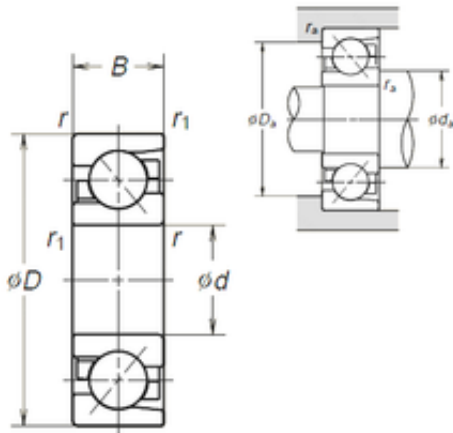

NSK 7202BEA angular contact ball bearings

Bearing No. 7202BEA

Size	15x35x11 mm
Bore Diameter	15 mm
Outer Diameter	35 mm
Width	11 mm
d	15 mm
D	35 mm
B	11 mm
C	11 mm
r min.	0,6 mm
r1 min.	0,3 mm
da min.	20 mm
Da max.	30 mm
db min	17,5 mm
ra max.	0,6 mm
rb max.	0,3 mm
Db max	32,5 mm
Basic dynamic load rating (C)	9,3 kN

7202BEA Bearing 2D drawings and 3D CAD models