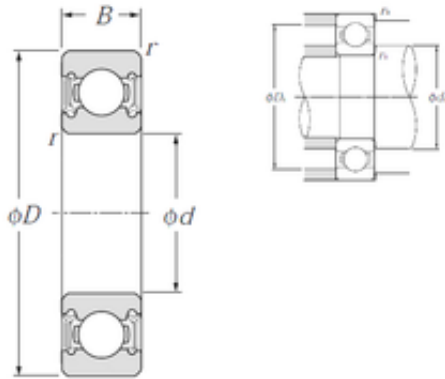

NTN 6302LLH deep groove ball bearings

Bearing No. 6302LLH

Size	15x42x13 mm
Bore Diameter	15 mm
Outer Diameter	42 mm
Width	13 mm
d	15 mm
D	42 mm
B	13 mm
C	13 mm
r min.	1 mm
da min.	20 mm
da max	23 mm
Da max.	37 mm
ra max.	1 mm
Weight	0,082 Kg
Basic dynamic load rating (C)	11,4 kN
Basic static load rating (C0)	5,45 kN
Reference speed	15 000 r/min

6302LLH Bearing 2D drawings and 3D CAD models