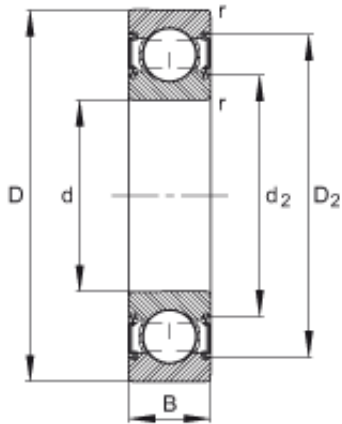

LY?MANUFACTURING CO.,LTD.

FAG 6203-C-2HRS Deep Groove Ball Bearings 6203-C-2HRS-L138CM Import ball bearings 6203-2RSR

Bearing No. 6203-C-2HRS

Size	17x40x12 mm
Bore Diameter	17 mm
Outer Diameter	40 mm
Width	12 mm
d	17 mm
D	40 mm
B	12 mm
D ₂	35,2 mm
D _{a max}	35,8 mm
d ₂	22,6 mm
d _{a min}	21,2 mm
r _{a max}	0,6 mm
r _{min}	0,6 mm
m	0,067 kg / Weight
C _r	10400 N / Dynamic load rating (radial)
C _{0r}	4750 N / Static load rating (radial)
n _G	16900 1/min / Limiting speed

6203-C-2HRS Bearing 2D drawings and 3D CAD models